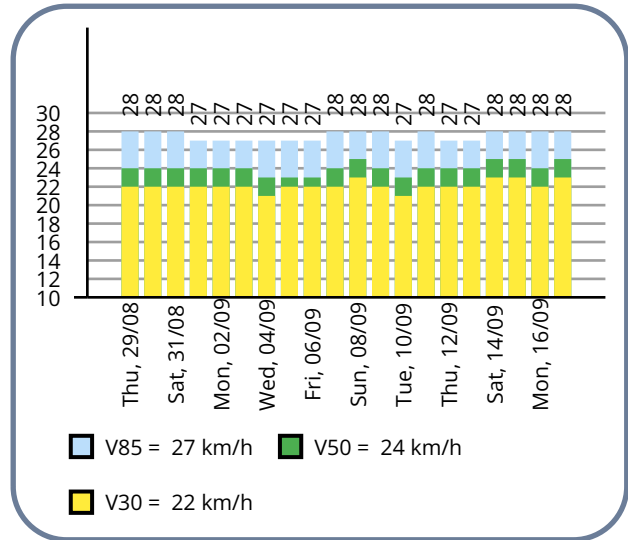

Start time: Thu, 29/08/2024
End time: Tue, 17/09/2024
Evaluation direction: Arriving

V85: 27 km/h
Vd: 24 km/h
Vmax: 47 km/h
ADT: 302 Vehicles
Speed violations: 0 %

Date	Vehicles	V85	Vd	Vmax
Thu, 29/08	115	28	23	41
Fri, 30/08	302	28	24	41
Sat, 31/08	261	28	23	40
Sun, 01/09	241	27	23	40
Mon, 02/09	270	27	24	42
Tue, 03/09	294	27	24	43
Wed, 04/09	360	27	23	40
Thu, 05/09	369	27	23	46
Fri, 06/09	360	27	23	47
Sat, 07/09	244	28	24	42
Sun, 08/09	152	28	24	37
Mon, 09/09	350	28	24	40
Tue, 10/09	363	27	23	40
Wed, 11/09	373	28	24	41
Thu, 12/09	365	27	23	39
Fri, 13/09	376	27	24	38
Sat, 14/09	252	28	24	39
Sun, 15/09	194	28	25	42
Mon, 16/09	332	28	24	41
Tue, 17/09	157	28	24	41

Time period	Vehicles	V85	Vd	Vmax
00:00 - 09:00	50	29	25	47
06:00 - 20:00	260	27	24	46
15:00 - 19:00	90	28	24	40
19:00 - 00:00	30	28	24	43
00:00 - 00:00	302	27	24	47