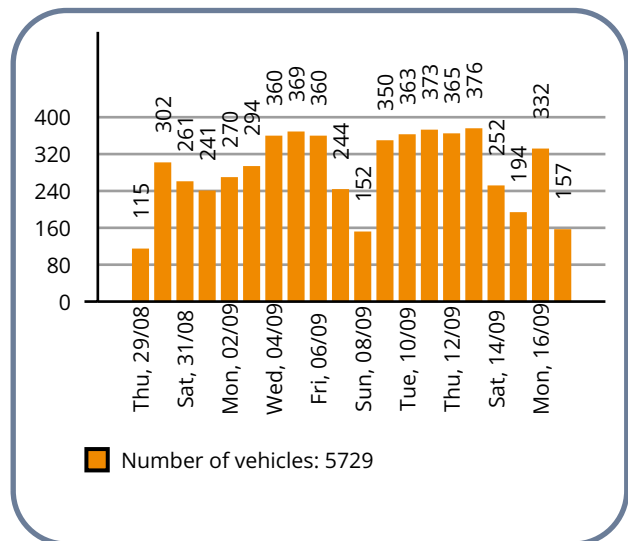

Start time: Thu, 29/08/2024
End time: Tue, 17/09/2024
Evaluation direction: Arriving

V85: 27 km/h
Vd: 24 km/h
Vmax: 47 km/h
ADT: 302 Vehicles
Speed violations: 0 %

Date	Vehicles	V85	Vd	Vmax
Thu, 29/08	115	28	23	41
Fri, 30/08	302	28	24	41
Sat, 31/08	261	28	23	40
Sun, 01/09	241	27	23	40
Mon, 02/09	270	27	24	42
Tue, 03/09	294	27	24	43
Wed, 04/09	360	27	23	40
Thu, 05/09	369	27	23	46
Fri, 06/09	360	27	23	47
Sat, 07/09	244	28	24	42
Sun, 08/09	152	28	24	37
Mon, 09/09	350	28	24	40
Tue, 10/09	363	27	23	40
Wed, 11/09	373	28	24	41
Thu, 12/09	365	27	23	39
Fri, 13/09	376	27	24	38
Sat, 14/09	252	28	24	39
Sun, 15/09	194	28	25	42
Mon, 16/09	332	28	24	41
Tue, 17/09	157	28	24	41

Time period	Vehicles	V85	Vd	Vmax
00:00 - 09:00	50	29	25	47
06:00 - 20:00	260	27	24	46
15:00 - 19:00	90	28	24	40
19:00 - 00:00	30	28	24	43
00:00 - 00:00	302	27	24	47